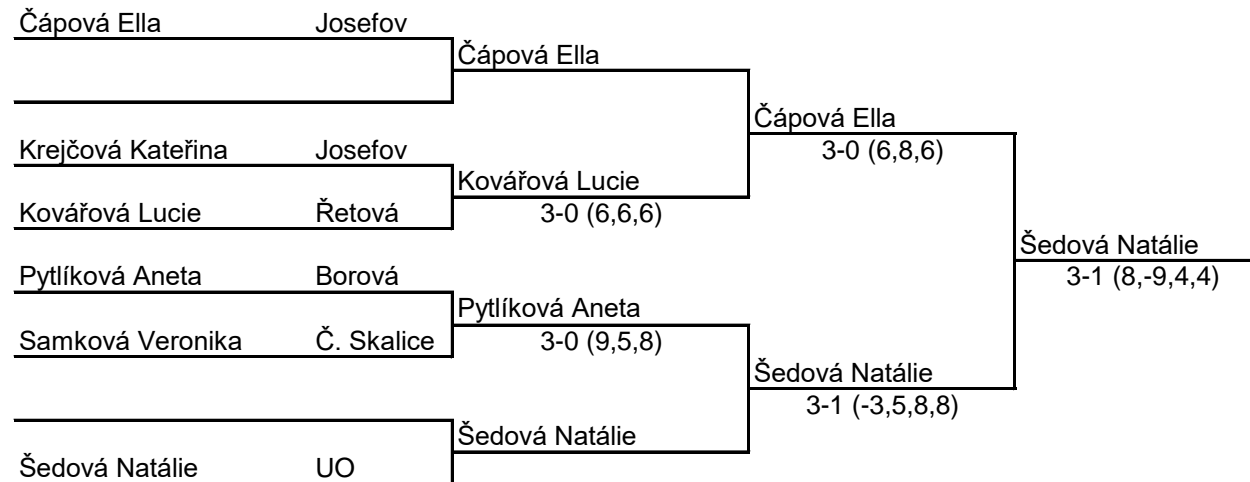

TJ MONTAS
HRADEC KRÁLOVÉ
stolní tenis